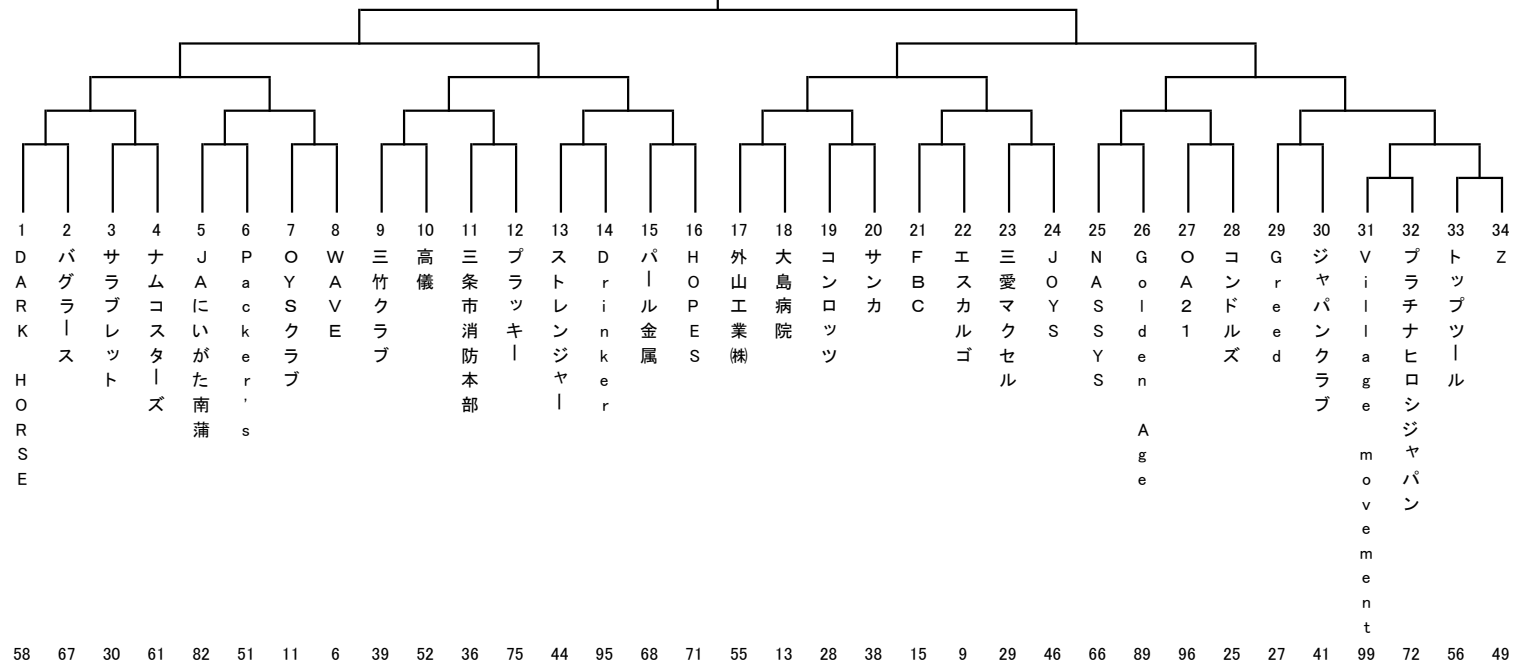

平成28年 三条野球連盟市民体育祭杯大会 組合せ

Aクラス

Bクラス

B2クラス

Cクラス

合計74チームです。