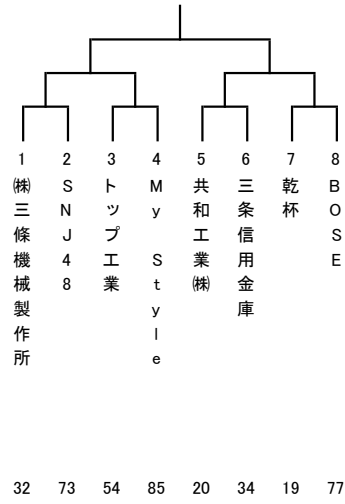

平成28年 三条野球連盟市民体育祭杯大会 組合せ

Aクラス

Bクラス

B2クラス

Cクラス

合計74チームです。