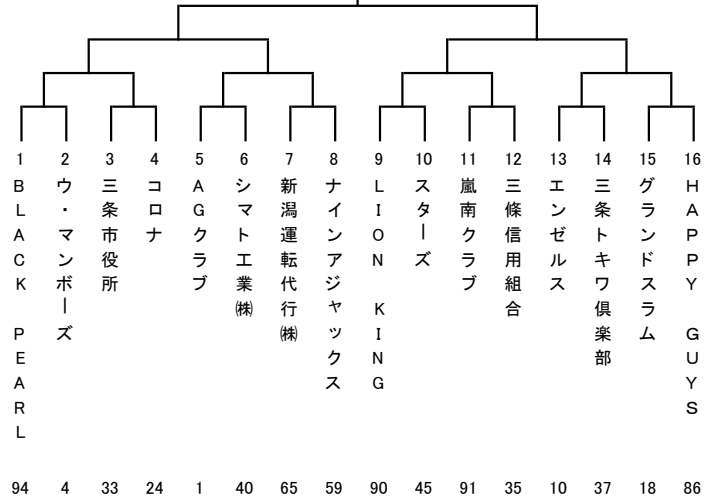

平成28年 三条野球連盟市民体育祭杯大会 組合せ

Aクラス

Bクラス

B2クラス

Cクラス

合計74チームです。