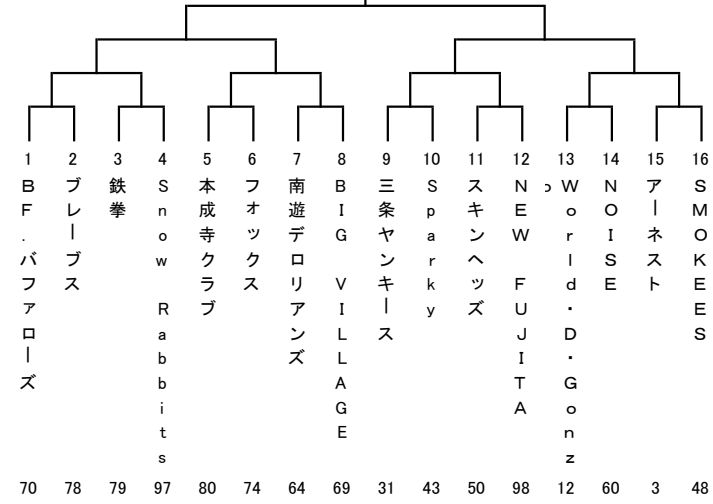

平成28年 三条野球連盟市民体育祭杯大会 組合せ

Aクラス

Bクラス

B2クラス

Cクラス

合計74チームです。