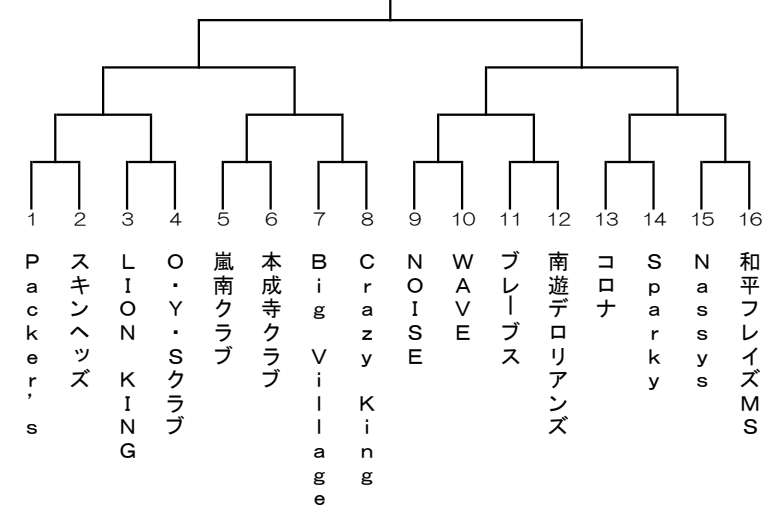

平成30年 三条野球連盟 市民体育祭大会 トーナメント表

(70チーム)

Aクラス

Bクラス

B2クラス

Cクラス