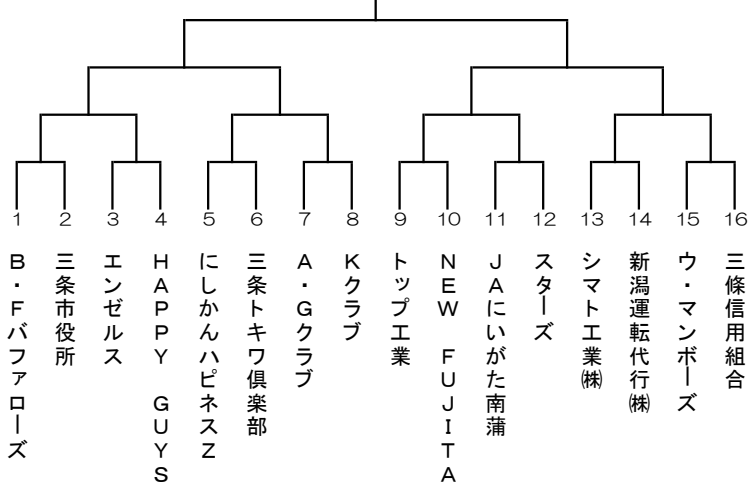

平成30年 三条野球連盟 市民体育祭大会 トーナメント表

(70チーム)

Aクラス

Bクラス

B2クラス

Cクラス