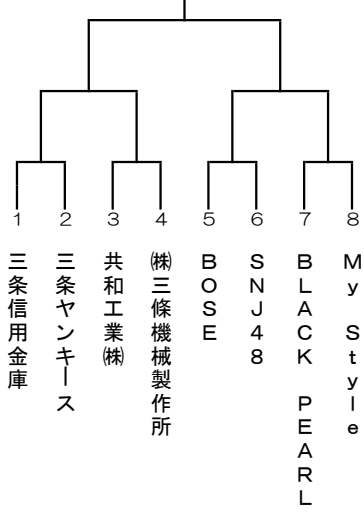

平成30年 三条野球連盟 市民体育祭大会 トーナメント表

(70チーム)

Aクラス

Bクラス

B2クラス

Cクラス